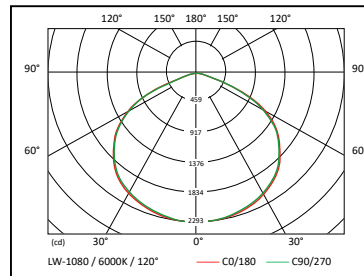

LW-1080

LW-1080 / 6000K / 120°		
1	2230	330
2	570	661
3	255	992
4	144	1323
5	92	1654
H (m)	E (lx)	D (cm)