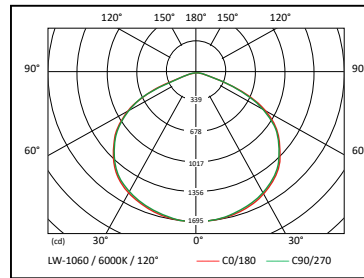

LW-1060

LW-1060 / 6000K / 120°		
1	1624	330
2	415	661
3	186	992
4	105	1323
5	67	1654
H (m)	E (lx)	D (cm)