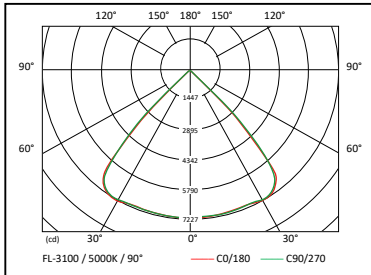

FL-3100

FL-3100 / 5000K / 90°		
1	6785	208
2	1696	416
3	754	623
4	401	831
5	257	1039
H (m)	E (lx)	D (cm)