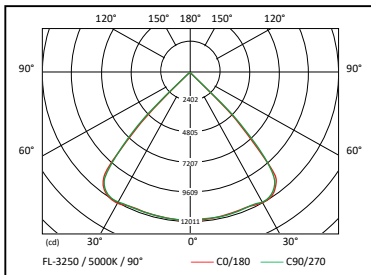

FL-3250

FL-3250 / 5000K / 90°		
5	580	1026
10	145	2052
15	65	3078
20	36	4104
25	23	5122
H (m)	E (lx)	D (cm)