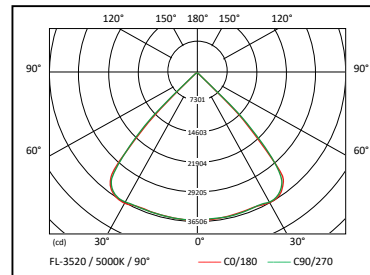

FL-3520

FL-3520 / 5000K / 70°		
10	332	2037
20	83	4075
30	37	6112
40	21	8150
50	13	10187
H (m)	E (lx)	D (cm)