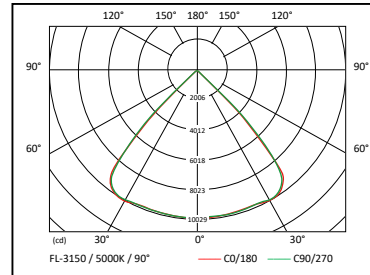

FL-3150

FL-3150 / 5000K / 90°		
1	9683	193
2	2421	386
3	1076	579
4	509	772
5	326	965
H (m)	E (lx)	D (cm)